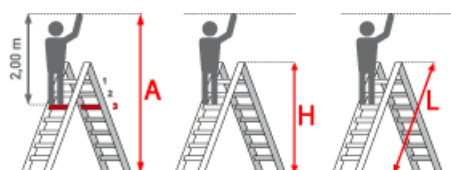

Hersteller: Euroline

Kategorie: Stehleiter

Sprossen/Stufen: 4

Standhöhe: 0,84 m

Teilbarkeit: 1x

Material: Aluminium

Arbeitshöhe: 2,85 m

Leiterlänge: 1,56 m

Trittform: Stufen

Begehbarkeit: einseitig

- Stufen mit 80mm waagerechter Auftrittsfläche für sicheren und ermüdungsfreien Stand
- Stufenabstand 250mm
- Stranggepresstes Stufenprofil mit starker Profilierung für verbesserte Rutschhemmung
- Ablage für Kleinteile und Eimerhaken im Sicherheitsbügel integriert
- Anti-Rutsch-Riffelung
- Premium-Gummifuß sorgt mit mehr Auflagefläche für einen noch sicheren Stand