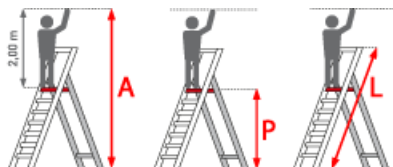

✔ SOFORT LIEFERBAR

BG Bau gefördert

**Gewicht:** 12.1 kg

**Begehbarkeit:** einseitig

**Leiterlänge:** 2,18 m

**Kategorie:** Plattformleiter

**Sprossen/Stufen:** 4

**Arbeitshöhe:** 2,91 m

**Trittform:** Stufen

**Material:** Aluminium

**Standhöhe:** 0,91 m

**Hersteller:** Euroline

**Teilbarkeit:** 1x

**gpsr\_manufacturer\_name:** Euroline

# WORKline

- Optimal für den täglichen Einsatz durch geringes Gewicht
- Leichter Transport durch klappbare, nicht überstehende Handläufe
- Stufen mit 80mm waagerechter Auftrittsfläche für sicheren und ermüdungsfreien Stand
- Stufenabstand 250mm
- Klappbare Handläufe, einfach zu bedienen, ohne Montage
- Rechteck-Holmprofil mit hoher Stabilität
- Förderfähiges Produkt der BG Bau
- Die hochwertigen GummifüÙe mit mehr Auflagefläche sorgen für einen noch sicheren Stand