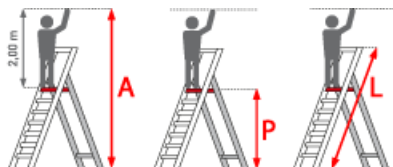

✔ SOFORT LIEFERBAR

BG Bau gefördert

**Gewicht:** 12.1 kg

**Material:** Aluminium

**Standhöhe:** 0,91 m

**Arbeitshöhe:** 2,91 m

**Kategorie:** Plattformleiter

**Leiterlänge:** 2,18 m

**Trittform:** Stufen

**Sprossen/Stufen:** 4

**Hersteller:** Euroline

**Teilbarkeit:** 1x

**Begehbarkeit:** einseitig

# WORKline

- Optimal für den täglichen Einsatz durch geringes Gewicht
- Leichter Transport durch klappbare, nicht überstehende Handläufe
- Stufen mit 80mm waagerechter Auftrittsfläche für sicheren und ermüdungsfreien Stand
- Stufenabstand 250mm
- Klappbare Handläufe, einfach zu bedienen, ohne Montage
- Rechteck-Holmprofil mit hoher Stabilität
- Förderfähiges Produkt der BG Bau
- Die hochwertigen GummifüÙe mit mehr Auflagefläche sorgen für einen noch sicheren Stand