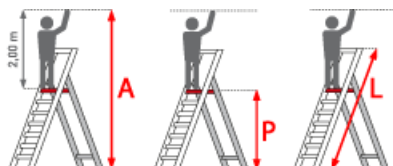

Material: Aluminium

Arbeitshöhe: 3,70 m

Leitertiefe: 3,00 m

Begehbarkeit: zweiseitig

gpsr_manufacturer_name: Euroline

PREMIUM line

- Stufen mit 80mm waagerechter Auftrittsfläche für sicheren und ermüdungsfreien Stand
- Stufenabstand 250mm
- Große Standplattform 480x415mm für bequemes und sicheres Stehen
- Inklusive 2 Handläufe zum Selbstanbau
- Rollen $\varnothing = 125\text{mm}$ zum einfachen Verfahren der Leiter
- Stranggepresste Stufenprofil mit starker Profilierung für verbesserte Rutschhemmung
- Holme aus stranggepressten Aluminiumprofilen mit Sicke für sehr hohe Stabilität
- Rutschfestes Standpodest
- Besonders reißfeste Sicherheitsspanngurte zur zusätzlichen Stabilisation der Leiter ab Größe 6
- 2 zusätzliche Aussteifungen als Spreizsicherung
- Große Ablageschale

- Premium-Gummifuß sorgt mit mehr Auflagefläche für einen noch sicheren Stand

Stufenanzahl	4	5	6	7	8	10	12
Leiterlänge L (m)	2,00	2,25	2,50	2,75	3,00	3,50	4,00
Arbeitshöhe (m)	2,75	3,00	3,20	3,45	3,65	4,10	4,60
Plattformhöhe (m)	0,95	1,20	1,40	1,65	1,95	2,35	2,80
Ausladung (m)	1,05	1,20	1,35	1,50	1,65	1,95	2,25
Untere Breite (m)	0,64	0,67	0,70	0,73	0,76	0,82	0,88
Gewicht (kg)	13,0	14,5	17,5	19,0	20,0	24,0	27,0
Artikelnummer	3267704	3267705	3267706	3267707	3267708	3267710	3267712