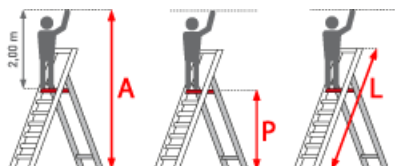

- Premium-Gummifuß sorgt mit mehr Auflagefläche für einen noch sicheren Stand

Stufenanzahl	4	5	6	7	8	10	12
Leiterlänge L (m)	2,00	2,25	2,50	2,75	3,00	3,50	4,00
Arbeitshöhe (m)	2,75	3,00	3,20	3,45	3,65	4,10	4,60
Plattformhöhe (m)	0,95	1,20	1,40	1,65	1,95	2,35	2,80
Ausladung (m)	1,05	1,20	1,35	1,50	1,65	1,95	2,25
Untere Breite (m)	0,64	0,67	0,70	0,73	0,76	0,82	0,88
Gewicht (kg)	13,0	14,5	17,5	19,0	20,0	24,0	27,0
Artikelnummer	3267704	3267705	3267706	3267707	3267708	3267710	3267712