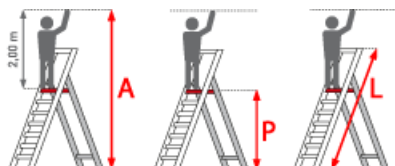

✔ SOFORT LIEFERBAR

Gewicht: 19.55 kg

Leitertlänge: 2,75 m

Hersteller: Euroline

Trittform: Stufen

Arbeitshöhe: 3,45 m

Standhöhe: 1,65 m

Kategorie: Stehleiter

Begehbarkeit: zweiseitig

Material: Aluminium

Teilbarkeit: 1x

Sprossen/Stufen: 7

gpsr_manufacturer_name: Euroline

PREMIUM line

- Stufen mit 80mm waagerechter Auftrittsfläche für sicheren und ermüdungsfreien Stand
- Stufenabstand 250mm
- Große Standplattform 480x415mm für bequemes und sicheres Stehen
- Inklusive 2 Handläufe zum Selbstanbau
- Rollen $\varnothing = 125\text{mm}$ zum einfachen Verfahren der Leiter
- Stranggepresste Stufenprofil mit starker Profilierung für verbesserte Rutschhemmung
- Holme aus stranggepressten Aluminiumprofilen mit Sicke für sehr hohe Stabilität
- Rutschfestes Standpodest
- Besonders reißfeste Sicherheitsspanngurte zur zusätzlichen Stabilisation der Leiter ab Größe 6
- 2 zusätzliche Aussteifungen als Spreizsicherung
- Große Ablageschale

- Premium-Gummifuß sorgt mit mehr Auflagefläche für einen noch sicheren Stand

Stufenanzahl	4	5	6	7	8	10	12
Leiterlänge L (m)	2,00	2,25	2,50	2,75	3,00	3,50	4,00
Arbeitshöhe (m)	2,75	3,00	3,20	3,45	3,65	4,10	4,60
Plattformhöhe (m)	0,95	1,20	1,40	1,65	1,95	2,35	2,80
Ausladung (m)	1,05	1,20	1,35	1,50	1,65	1,95	2,25
Untere Breite (m)	0,64	0,67	0,70	0,73	0,76	0,82	0,88
Gewicht (kg)	13,0	14,5	17,5	19,0	20,0	24,0	27,0
Artikelnummer	3267704	3267705	3267706	3267707	3267708	3267710	3267712