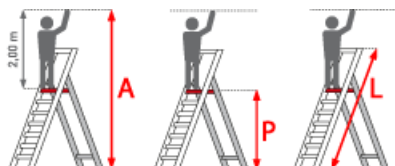

✓ SOFORT LIEFERBAR

Gewicht: 14.4 kg

Standhöhe: 0,95 m

Begehrbarkeit: zweiseitig

Sprossen/Stufen: 4

Leitertlänge: 2,00 m

Arbeitshöhe: 2,75 m

Teilbarkeit: 1x

Hersteller: Euroline

Material: Aluminium

Trittform: Stufen

Kategorie: Stelleiter

gpsr_manufacturer_name: Euroline

PREMIUM line

- Stufen mit 80mm waagerechter Auftrittsfläche für sicheren und ermüdungsfreien Stand
- Stufenabstand 250mm
- Große Standplattform 480x415mm für bequemes und sicheres Stehen
- Inklusive 2 Handläufe zum Selbstanbau
- Rollen $\varnothing = 125\text{mm}$ zum einfachen Verfahren der Leiter
- Stranggepresste Stufenprofil mit starker Profilierung für verbesserte Rutschhemmung
- Holme aus stranggepressten Aluminiumprofilen mit Sicke für sehr hohe Stabilität
- Rutschfestes Standpodest
- Besonders reißfeste Sicherheitsspanngurte zur zusätzlichen Stabilisation der Leiter ab Größe 6
- 2 zusätzliche Aussteifungen als Spreizsicherung
- Große Ablageschale

- Premium-Gummifuß sorgt mit mehr Auflagefläche für einen noch sicheren Stand

Stufenanzahl	4	5	6	7	8	10	12
Leiterlänge L (m)	2,00	2,25	2,50	2,75	3,00	3,50	4,00
Arbeitshöhe (m)	2,75	3,00	3,20	3,45	3,65	4,10	4,60
Plattformhöhe (m)	0,95	1,20	1,40	1,65	1,95	2,35	2,80
Ausladung (m)	1,05	1,20	1,35	1,50	1,65	1,95	2,25
Untere Breite (m)	0,64	0,67	0,70	0,73	0,76	0,82	0,88
Gewicht (kg)	13,0	14,5	17,5	19,0	20,0	24,0	27,0
Artikelnummer	3267704	3267705	3267706	3267707	3267708	3267710	3267712