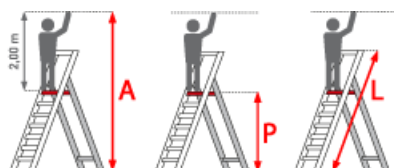

Euroline Premium 32577 Stufenstehtleiter mit Sicherheitsbrücke 7 Stufen

Arbeitshöhe bis 4,10m

Art. Nr.: E3257707

292,25 €

~~UVP 498,61 €~~

(inkl. MwSt., zzgl. Versandkosten)

✓ SOFORT LIEFERBAR

Gewicht: 10.3 kg

Kategorie: Stehtleiter	Sprossen/Stufen: 7	Teilbarkeit: 2x
Arbeitshöhe: 3,65 m	Material: Aluminium	Leiterlänge: 2,40 m
Begehbarkeit: zweiseitig	Standhöhe: 1,65 m	Hersteller: Euroline
Trittform: Stufen	gpsr_manufacturer_name: Euroline	

PREMIUM line

- Stufen mit 80mm waagerechter Auftrittsfläche für sicheren und ermüdungsfreien Stand
- Stufenabstand 250mm
- Stranggepresste Stufenprofil mit starker Profilierung für verbesserte Rutschhemmung
- Holme aus stranggepressten Aluminiumprofilen mit Sicke für sehr hohe Stabilität
- Rutschfestes Standpodest
- Besonders reißfeste Sicherheitsspanngurte zur zusätzlichen Stabilisation der Leiter ab Größe 6
- Hohe Sicherheitsbügel
- Praktische Ablageschale mit viel Platz für Werkzeug und Kleinteile
- Premium-Gummifuß sorgt mit mehr Auflagefläche für einen noch sicheren Stand