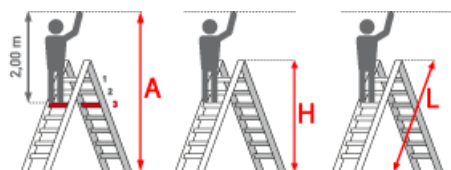

## Euroline Premium 30577 Stufenstehtleiter 2x7 Stufen

Stufenabstand 250mm

Art. Nr.: E3057707

**285,65 €**

~~UVP 481,95 €~~

(inkl. MwSt., zzgl. Versandkosten)

✔ SOFORT LIEFERBAR

**Gewicht:** 10.35 kg

<b>Begehbarkeit:</b> zweiseitig	<b>Arbeitshöhe:</b> 3,20 m	<b>Standhöhe:</b> 1,20 m
<b>Kategorie:</b> Stehtleiter	<b>Hersteller:</b> Euroline	<b>Teilbarkeit:</b> 2x
<b>Material:</b> Aluminium	<b>Leiterlänge:</b> 1,75 m	<b>Trittform:</b> Stufen
<b>Sprossen/Stufen:</b> 7	<b>gpsr_manufacturer_name:</b> Euroline	

# PREMIUM line

- Stufen mit 80mm waagerechter Auftrittsfläche für sicheren und ermüdungsfreien Stand
- Stufenabstand 250mm
- Stranggepresstes Stufenprofil mit starker Profilierung für verbesserte Rutschhemmung
- Holme aus stranggepressten Aluminiumprofilen mit Sicke für sehr hohe Stabilität
- Premium-Gummifuß sorgt mit mehr Auflagefläche für einen noch sicheren Stand