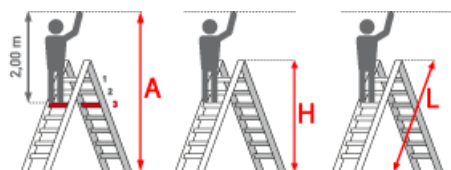

**Trittform:** Stufen

**Begehbarkeit:** zweiseitig

**Material:** Aluminium

**Arbeitshöhe:** 2,70 m

**Sprossen/Stufen:** 5

**Hersteller:** Euroline

**Teilbarkeit:** 2x

**Standhöhe:** 0,70 m

# PREMIUM line

- Stufen mit 80mm waagerechter Auftrittsfläche für sicheren und ermüdungsfreien Stand
- Stufenabstand 250mm
- Stranggepresstes Stufenprofil mit starker Profilierung für verbesserte Rutschhemmung
- Holme aus stranggepressten Aluminiumprofilen mit Sicke für sehr hohe Stabilität
- Premium-Gummifuß sorgt mit mehr Auflagefläche für einen noch sicheren Stand

Stufenanzahl	2x2	2x3	2x4	2x5	2x6	2x7	2x8	2x10	2x12
Leiterlänge L (m)	0,50	0,75	1,00	1,25	1,50	1,75	2,00	2,50	3,00
Arbeitshöhe (m)	2,15	2,25	2,45	2,70	2,95	3,20	3,40	3,90	4,35
Senkrechte Höhe (m)	0,46	0,70	1,00	1,17	1,41	1,65	1,88	2,36	2,84
Ausladung (m)	0,49	0,65	0,86	0,89	1,15	1,31	1,46	1,76	2,09
Untere Breite (m)	0,38	0,47	0,50	0,53	0,56	0,59	0,62	0,68	0,74
Gewicht (kg)	3,0	4,0	5,5	7,0	8,5	10,0	11,5	14,5	18,0
Artikelnummer	3057702	3057703	3057704	<b>3057705</b>	3057706	3057707	3057708	3057710	3057712