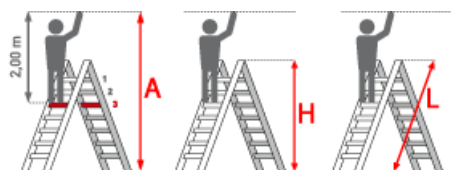

Hersteller: Euroline

Kategorie: Stehleiter

gpsr_manufacturer_name: Euroline

PREMIUM line

32mm tiefe, gewinkelte Trapezsprossen

- Sprossen mit 32mm waagerechter Auftrittfläche für sicheren und ermüdungsfreien Stand
- Sprossenabstand 280mm
- Stranggepresste Sprossenprofile mit starker Profilierung für verbesserte Rutschhemmung
- Holme aus stranggepressten Aluminiumprofilen mit Sicke für sehr hohe Stabilität
- Sprossenwinkel zur Holmaussteifung ab Größe 2x7
- 4 stufenlos verstellbare Holmverlängerungen
- Leicht und schnell durch Sterngriffe arretieren

- Durchgehend geriffelte Sprossen und rutschfeste Gummif??sse sorgen f??r sicheren und bequemen Stand

Sprossenzahl	2x5	2x6	2x7	2x8
Leiterl??nge L (m)	1,50	1,80	2,05	2,35
Arbeitsh??he (m)	2,65	2,90	3,20	3,45
Senkrechte H??he (m)	1,45	1,70	2,00	2,25
Ausladung (m)	1,10	1,25	1,40	1,55
Untere Breite (m)	0,56	0,59	0,62	0,65
Verstellbereich Steigseite (m)	0,40	0,40	0,40	0,40
Verstellbereich St??tzseite (m)	0,75	1,05	1,30	1,60
Gewicht (kg)	12,0	13,5	15,0	16,5
Artikelnummer	3057605	3057606	3057607	3057608