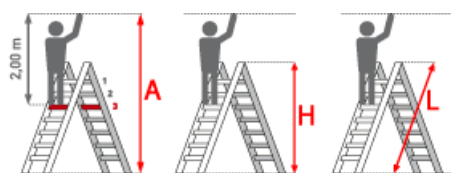

- 4 stufenlos verstellbare Holmverlängerungen
- Leicht und schnell durch Sterngriffe arretieren
- Durchgehend geriffelte Sprossen und rutschfeste Gummifüße sorgen für sicheren und bequemen Stand

Sprossenzahl	2x5	2x6	2x7	2x8
Leiterlänge L (m)	1,50	1,80	2,05	2,35
Arbeitshöhe (m)	2,65	2,90	3,20	3,45
Senkrechte Höhe (m)	1,45	1,70	2,00	2,25
Ausladung (m)	1,10	1,25	1,40	1,55
Untere Breite (m)	0,56	0,59	0,62	0,65
Verstellbereich Steigseite (m)	0,40	0,40	0,40	0,40
Verstellbereich Stützseite (m)	0,75	1,05	1,30	1,60
Gewicht (kg)	12,0	13,5	15,0	16,5
Artikelnummer	3057605	3057606	3057607	3057608