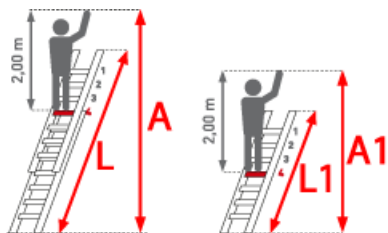

- Sprossen mit 32mm waagerechter Auftrittfl??che f??r sicheren und erm??dungsfreien Stand, Sprossenabstand 280mm
- Geschwei??te Sprossenprofile mit Profilierung
- Stranggepresste Sprossenprofile mit starker Profilierung f??r verbesserte Rutschhemmung
- Holme aus stranggepressten Aluminiumprofilen mit Sicke f??r sehr hohe Stabilit??t
- Sprossenwinkel zur Holmaussteifung ab Gr????e 2x7
- Premium-Gummifu?? sorgt mit mehr Auflagefl??che f??r einen noch sicheren Stand

- Durchgehend geriffelte Sprossen und rutschfeste Gummif??sse sorgen f??r sicheren und bequemen Stand

Sprossenzahl	2x4	2x5	2x6	2x7	2x8	2x10	2x12	2x14	2x16	2x18
Leiterl??nge L (m)	1,25	1,50	1,80	2,05	2,35	2,90	3,45	4,05	4,60	5,15
Arbeitsh??he (m)	2,50	2,75	3,05	3,30	3,60	4,10	4,65	5,20	5,75	6,30
Senkrechte H??he (m)	1,14	1,40	1,68	1,95	2,23	2,77	3,31	3,95	4,45	4,95
Ausladung (m)	0,94	1,06	1,26	1,42	1,60	1,83	2,17	2,55	2,58	3,00
Untere Breite (m)	0,49	0,52	0,55	0,58	0,61	0,67	0,73	0,79	0,85	0,90
Gewicht (kg)	4,0	5,0	6,0	7,0	8,5	11,0	12,0	13,0	20,5	28,0
Artikelnummer	3051104	3051105	3051106	3051107	3051109	3051110	3051112	3051114	3051116	3051118