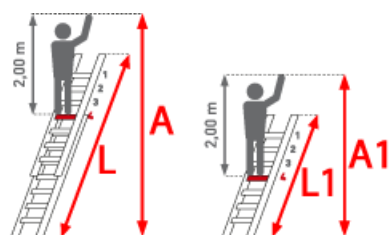

- Sprossenwinkel zur Holmaussteifung ab Gr???e 2x7
- Premium-Gummifu?? sorgt mit mehr Auflagefl??che f??r einen noch sicheren Stand
- Durchgehend geriffelte Sprossen und rutschfeste Gummif??sse sorgen f??r sicheren und bequemen Stand

Sprossenzahl	2x4	2x5	2x6	2x7	2x8	2x10	2x12	2x14	2x16	2x18
Leiterl??nge L (m)	1,25	1,50	1,80	2,05	2,35	2,90	3,45	4,05	4,60	5,15
Arbeitsh??he (m)	2,50	2,75	3,05	3,30	3,60	4,10	4,65	5,20	5,75	6,30
Senkrechte H??he (m)	1,14	1,40	1,68	1,95	2,23	2,77	3,31	3,95	4,45	5,00
Ausladung (m)	0,94	1,06	1,26	1,42	1,60	1,83	2,17	2,55	2,58	3,15
Untere Breite (m)	0,49	0,52	0,55	0,58	0,61	0,67	0,73	0,79	0,85	0,91
Gewicht (kg)	4,0	5,0	6,0	7,0	8,5	11,0	12,0	13,0	20,5	28,0
Artikelnummer	3051104	3051105	3051106	3051107	3051109	3051110	3051112	3051114	3051116	3051118