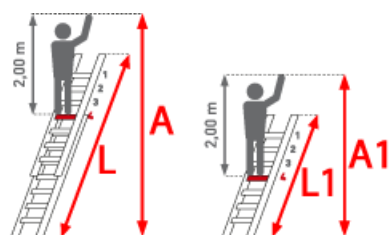

- Sprossenwinkel zur Holmaussteifung ab Gr7777e 2x7
- Premium-Gummifu?? sorgt mit mehr Auflagefl??che f??r einen noch sicheren Stand
- Durchgehend geriffelte Sprossen und rutschfeste Gummif??sse sorgen f??r sicheren und bequemen Stand

Sprossenzahl	2x4	2x5	2x6	2x7	2x8	2x10	2x12	2x14	2x16	2x18
Leiterl??nge L (m)	1,25	1,50	1,80	2,05	2,35	2,90	3,45	4,05	4,60	5,15
Arbeitsh??he (m)	2,50	2,75	3,05	3,30	3,60	4,10	4,65	5,20	5,75	6,30
Senkrechte H??he (m)	1,14	1,40	1,68	1,95	2,23	2,77	3,31	3,95	4,45	4,95
Ausladung (m)	0,94	1,06	1,26	1,42	1,60	1,83	2,17	2,55	2,58	3,00
Untere Breite (m)	0,49	0,52	0,55	0,58	0,61	0,67	0,73	0,79	0,85	0,90
Gewicht (kg)	4,0	5,0	6,0	7,0	8,5	11,0	12,0	13,0	20,5	28,0
Artikelnummer	3051104	3051105	3051106	3051107	3051109	3051110	3051112	3051114	3051116	3051118