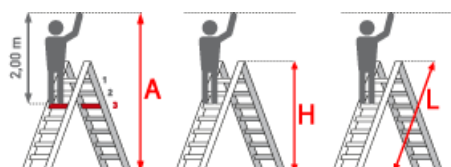

169,05 ???

~~UVP 261,80 ???~~

(inkl. MwSt., zzgl. Versandkosten)

✓ SOFORT LIEFERBAR

Gewicht: 13.35 kg

Begehbarkeit: zweiseitig **Leitertlänge:** 2,27 m

Standhöhe: 1,35 m

Teilbarkeit: 1x

Material: Holz

Trittform: Sprossen

Hersteller: Euroline

Kategorie: Stehleiter

Arbeitshöhe: 3,35 m

Sprossen/Stufen: 8

gpsr_manufacturer_name: Euroline

Senkrechte Höhe: 2,11 m

Ausladung: 1,72 m

Holz Sprossenstehleiter mit Comfort-Breitsprosse, Eimerhaken und Werkzeugablagetaste

- Holme aus hochwertigen astfreien Hölzern
- Langlebige Holm-Sprossen-Verbindung
- Haltbare Sicherheitsverzäpfung durch zylindrische Fingerzapfen
- Comfort-Breitsprossen rutsicher geriffelt
- Ergonomisch waagrecht eingebaut für ein ermüdungsfreies Stehen
- Ökologisch unbedenklich, weil grundsätzlich ungetränkte Hölzer zum Einsatz kommen.
- Stabiler und reißfester Sicherheitsspanngurt
- 50 mm breite Auftrittfläche

- wird mit Eimerhaken und Werkzeugablagetaste geliefert

Sprossenzahl	2x3	2x4	2x5	2x6	2x7	2x8
Leiterlänge in (m)	0,93	1,20	1,47	1,73	2,00	2,27
Arbeitshöhe in (m)	2,10	2,35	2,60	2,85	3,10	3,35
Senkrechte Leiterhöhe in (m)	0,87	1,12	1,37	1,62	1,88	2,11
Ausladung in (m)	0,77	0,95	1,12	1,30	1,47	1,72
Untere Breite in (m)	0,44	0,47	0,50	0,53	0,56	0,59
Artikelnummer	1050403	1050404	1050405	1050406	1050407	1050408