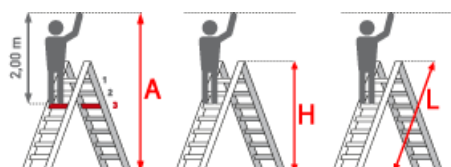

Euroline Holz Sprossenstehleiter mit Comfort-Breitsprossen, Eimerhaken und Werkzeugablagetaste 2x7 Sprossen

Holzleiter mit langlebiger Holm-Stufen-Verbindung und 50 mm breiter Auftrittfläche

Art. Nr.: E1050407

149,90 ???

~~UVP 242,76 ???~~

(inkl. MwSt., zzgl. Versandkosten)

SOFORT LIEFERBAR

Bestseller

Gewicht: 12 kg

| | | |
|---|--------------------------------|----------------------------|
| Trittform: Sprossen | Standhöhe: 1,10 m | Sprossen/Stufen: 7 |
| Begehbarkeit: zweiseitig | Hersteller: Euroline | Arbeitshöhe: 3,10 m |
| Kategorie: Stehleiter | Leitertlänge: 2,00 m | Material: Holz |
| Teilbarkeit: 1x | Senkrechte Höhe: 1,88 m | Ausladung: 1,47 m |
| gpsr_manufacturer_name: Euroline | | |

Holz Sprossenstehleiter mit Comfort-Breitsprosse, Eimerhacken und Werkzeugablagetaste

- Holme aus hochwertigen astfreien Hölzern
- Langlebige Holm-Sprossen-Verbindung
- Haltbare Sicherheitsverzapfung durch zylindrische Fingerzapfen
- Comfort-Breitsprossen rutsicher geriffelt
- Ergonomisch waagrecht eingebaut für ein ermüdungsfreies Stehen
- Ökologisch unbedenklich, weil grundsätzlich ungetränkte Hölzer zum Einsatz kommen.
- Stabiler und reißfester Sicherheitsspanngurt
- 50 mm breite Auftrittfläche

- wird mit Eimerhaken und Werkzeugablagetaste geliefert

| | | | | | | |
|------------------------------|---------|---------|---------|---------|----------------|---------|
| Sprossenzahl | 2x3 | 2x4 | 2x5 | 2x6 | 2x7 | 2x8 |
| Leiterlänge in (m) | 0,93 | 1,20 | 1,47 | 1,73 | 2,00 | 2,27 |
| Arbeitshöhe in (m) | 2,10 | 2,35 | 2,60 | 2,85 | 3,10 | 3,35 |
| Senkrechte Leiterhöhe in (m) | 0,87 | 1,12 | 1,37 | 1,62 | 1,88 | 2,11 |
| Ausladung in (m) | 0,77 | 0,95 | 1,12 | 1,30 | 1,47 | 1,72 |
| Untere Breite in (m) | 0,44 | 0,47 | 0,50 | 0,53 | 0,56 | 0,59 |
| Artikelnummer | 1050403 | 1050404 | 1050405 | 1050406 | 1050407 | 1050408 |