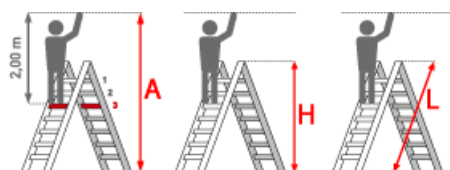

Teilbarkeit: 2x

Material: Holz

Leitertlänge: 1,20 m

Kategorie: Stehleiter

Sprossen/Stufen: 4

Hersteller: Euroline

Arbeitshöhe: 2,55 m

Standhöhe: 0,55 m

Begehrbarkeit: zweiseitig

Trittform: Sprossen

gpsr_manufacturer_name: Euroline

Ausladung: 0,80 m

Senkrechte Hölhe: 1,15 m

Holz Sprossenstehleiter

- Holme aus hochwertigen astfreien Hölzern
- Langlebige Holm-Sprossen-Verbindung
- Haltbare Sicherheitsverzapfung durch zylindrische Fingerzapfen
- Stabile Hartholzsporse mit 50x20mm breiter Auftrittsfläche, rutschsicher geriffelt
- Ergonomisch waagrecht eingebaut für ein ermüdungsfreies Stehen
- Ökologisch unbedenklich, weil grundsätzlich ungetränkte Hölzer zum Einsatz kommen.
- Stabiler Hufeisenbeschlag und besonders reißfeste Ketten aus verzinktem Stahl als Spreizsicherung
- Holme ab 2x10 aus wasserfest verleimten 9-lagigem Schichtholz

Sprossenzahl	2x4	2x5	2x6	2x7	2x8	2x10	2x12	2x14
Leiterlänge in (m)	1,20	1,50	1,75	2,00	2,30	2,80	3,35	3,90
Arbeitshöhe in (m)	2,55	2,80	3,05	3,30	3,55	4,05	4,55	5,10
Senkrechte Leiterhöhe in (m)	1,13	1,39	1,69	2,00	2,16	2,67	3,19	3,74
Ausladung in (m)	0,87	1,00	1,21	1,41	1,49	1,77	2,03	2,33
Untere Breite in (m)	0,48	0,51	0,54	0,57	0,60	0,66	0,75	0,78
Artikelnummer	1050104	1050105	1050106	1050107	1050108	1050110	1050212	1050214