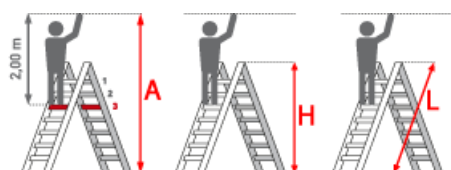

Euroline 618 Haushaltsleiter mit Sicherheitsbrücke 5 Stufen

Anti-Rutsch-Riffelung

Art. Nr.: E6180005

105,15 €

~~UVP 165,41 €~~

(inkl. MwSt., zzgl. Versandkosten)

✔ SOFORT LIEFERBAR

Gewicht: 4.4 kg

Hersteller: Euroline	Trittform: Stufen	Begehbarkeit: einseitig
Standhöhe: 1,06 m	Material: Aluminium	Sprossen/Stufen: 5
Arbeitshöhe: 3,10 m	Kategorie: Stehleiter	Leiterlänge: 1,79 m
Teilbarkeit: 1x	gpsr_manufacturer_name: Euroline	

- Stufen mit 80mm waagerechter Auftrittsfläche für sicheren und ermüdungsfreien Stand
- Stufenabstand 250mm
- Stranggepresstes Stufenprofil mit starker Profilierung für verbesserte Rutschhemmung
- Ablage für Kleinteile und Eimerhaken im Sicherheitsbügel integriert
- Anti-Rutsch-Riffelung
- Premium-Gummifuß sorgt mit mehr Auflagefläche für einen noch sicheren Stand