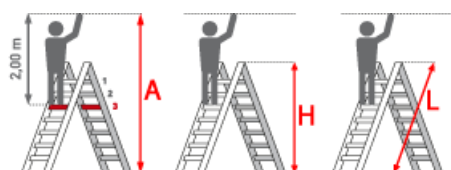

Euroline 618 Haushaltsleiter mit Sicherheitsbrücke 3 Stufen

Anti-Rutsch-Riffelung

Art. Nr.: E6180003

79,15 €

~~UVP 98,77 €~~

(inkl. MwSt., zzgl. Versandkosten)

✓ SOFORT LIEFERBAR

Gewicht: 3.15 kg

Kategorie: Stehleiter	Standhöhe: 0,63 m	Material: Aluminium
Hersteller: Euroline	Trittform: Stufen	Arbeitshöhe: 2,65 m
Sprossen/Stufen: 3	Teilbarkeit: 1x	Leiterlänge: 1,23 m
Begehbarkeit: einseitig	gpsr_manufacturer_name: Euroline	

- Stufen mit 80mm waagerechter Auftrittsfläche für sicheren und ermüdungsfreien Stand
- Stufenabstand 250mm
- Stranggepresstes Stufenprofil mit starker Profilierung für verbesserte Rutschhemmung
- Ablage für Kleinteile und Eimerhaken im Sicherheitsbügel integriert
- Anti-Rutsch-Riffelung
- Premium-Gummifuß sorgt mit mehr Auflagefläche für einen noch sicheren Stand