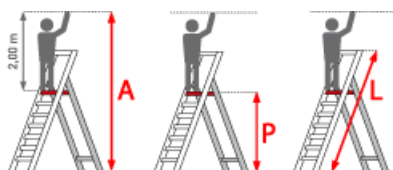

## Euroline 22577 Stufenstehtleiter mit Sicherheitsbrücke

Arbeitshöhe bis 3,64m

Art. Nr.: 525-OX

**ab 193,50 €**

(inkl. MwSt., zzgl. Versandkosten)

✔ SOFORT LIEFERBAR

**euroline**  
Der sichere Aufstieg

**Material:** Aluminium

**Teilbarkeit:** 1x

**Hersteller:** Euroline

**Trittform:** Stufen

**Begehbarkeit:** einseitig

**Kategorie:** Stuhlleiter

**gpsr\_manufacturer\_name:** Euroline

- Stufen mit 80mm waagerechter Auftrittsfläche für sicheren und ermüdungsfreien Stand
- Stufenabstand 250mm
- Stranggepresste Stufenprofil mit starker Profilierung für verbesserte Rutschhemmung
- Holme aus stranggepressten Aluminiumprofilen mit Sicke für sehr hohe Stabilität
- Rutschfestes Standpodest
- Hohe Sicherheitsbügel
- Praktische Ablageschale mit viel Platz für Werkzeug und Kleinteile
- Profilierte GummifüÙe

Stufenanzahl	4	5	6	7	8
Leiterlänge L (m)	1,66	1,92	2,18	2,42	2,67
Arbeitshöhe (m)	2,70	2,94	3,17	3,41	3,64
Plattformhöhe (m)	0,90	1,14	1,37	1,61	1,84
Ausladung (m)	0,83	0,97	1,15	1,30	1,45
Untere Breite (m)	0,48	0,51	0,54	0,57	0,60
Gewicht (kg)	7,0	8,3	9,5	10,7	11,9
Artikelnummer	2257704	2257705	2257706	2257707	2257708