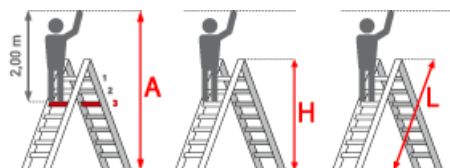

Teilbarkeit: 2x

Standhöhe: 0,80 m

Kategorie: Stehtleiter

Material: Holz

Arbeitshöhe: 2,80 m

Begehbarkeit: zweiseitig

Sprossen/Stufen: 5

Trittform: Sprossen

Leitertlänge: 1,50 m

Hersteller: Euroline

Ausladung: 0,95 m

Senkrechte Höhe: 1,40 m

Holz Sprossenstehtleiter

- Holme aus hochwertigen astfreien Hölzern
- Langlebige Holm-Sprossen-Verbindung
- Haltbare Sicherheitsverzapfung durch zylindrische Fingerzapfen
- Stabile Hartholzsprosse mit 50x20mm breiter Auftrittsfläche, rutschsicher geriffelt
- Ergonomisch waagrecht eingebaut für ein ermüdungsfreies Stehen
- Ökologisch unbedenklich, weil grundsätzlich ungetränkte Hölzer zum Einsatz kommen.
- Stabiler Hufeisenbeschlag und besonders reißfeste Ketten aus verzinktem Stahl als Spreizsicherung
- Holme ab 2x10 aus wasserfest verleimten 9-lagigem Schichtholz

Sprossenzahl	2x4	2x5	2x6	2x7	2x8	2x10	2x12	2x14
--------------	-----	-----	-----	-----	-----	------	------	------

Leiterlänge in (m)	1,20	1,50	1,75	2,00	2,30	2,80	3,35	3,90
Arbeitshöhe in (m)	2,55	2,80	3,05	3,30	3,55	4,05	4,55	5,10
Senkrechte Leiterhöhe in (m)	1,13	1,39	1,69	2,00	2,16	2,67	3,19	3,74
Ausladung in (m)	0,87	1,00	1,21	1,41	1,49	1,77	2,03	2,33
Untere Breite in (m)	0,48	0,51	0,54	0,57	0,60	0,66	0,75	0,78
Artikelnummer	1050104	1050105	1050106	1050107	1050108	1050110	1050212	1050214