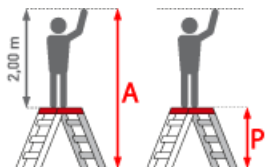

Standhöhe: 0,45 m

Kategorie: Sicherheitstreppe

Teilbarkeit: 1x

Material: Aluminium

Sprossen/Stufen: 2

Leitertlänge: 0,86 m

Trittform: Stufen

Arbeitshöhe: 2,45 m

Hersteller: Euroline

- Einfach zusammenklappbar für platzsparende Lagerung
- Große flache Stufen
- Rutschfester Kunststoffbelag

Stufenzahl	1x2	1x3
Arbeitshöhe	2,45	2,67
Leitertlänge (m)	0,86	1,27
Plattformhöhe (m)	0,45	0,67