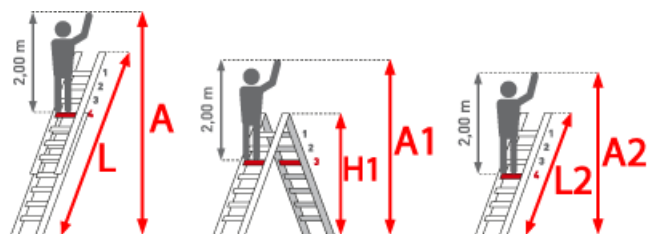

## Euroline Premium 312 Seilzugleiter

Arbeitshöhe bis 14,80m

Art. Nr.: 536-OX

**ab 592,85 ???**

(inkl. MwSt., zzgl. Versandkosten)

✔ SOFORT LIEFERBAR

**Hersteller:** Euroline

**Material:** Aluminium

**Trittform:** Sprossen

**Teilbarkeit:** 2x

**Kategorie:** Seilzugleiter

**gpsr\_manufacturer\_name:** Euroline

# PREMIUM line

32mm tiefe, gewinkelte  
Trapezsprossen

- Sprossen mit 32mm waagerechter Auftrittfläche für sicheren und ermüdungsfreien Stand, Sprossenabstand 280mm
- Stranggepresste Sprossenprofile mit starker Profilierung für verbesserte Rutschhemmung
- Holme aus stranggepressten Aluminiumprofilen mit Sicke für sehr hohe Stabilität
- Von Sprosse zu Sprosse mit Seil ausziehbar
- Vollflächig aufliegender Fallhaken

Sprossenzahl	2x15	2x16	2x17	2x18	2x20	2x22	2x24	2x26
Leiterlänge L (m)	7,50	8,35	8,65	9,40	10,25	11,10	11,65	12,75
Leiterlänge L1 (m)	4,35	4,65	4,90	5,25	5,75	6,30	6,90	7,45
Arbeitshöhe (m)	8,95	9,50	9,75	10,60	11,45	12,55	13,70	14,80
Senkrechte Höhe (m)	7,30	7,80	8,05	8,85	9,65	10,70	10,95	12,60
Gewicht (kg)	17,5	24,0	26,0	29,0	32,0	34,0	37,0	39,0
Artikelnummer	3128815	3128816	3128817	3128818	3128820	3128822	3128824	3128826