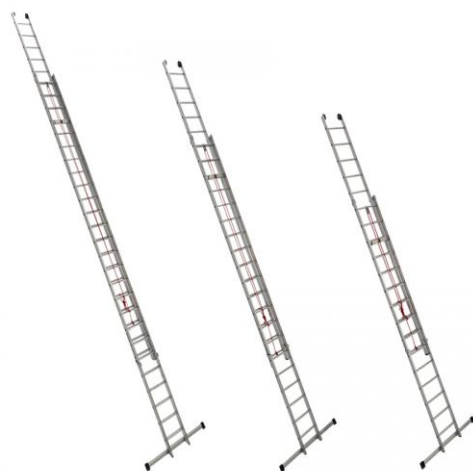

## Euroline Premium 312 Seilzugleiter

Arbeitshöhe bis 14,80m

Art. Nr.: 536-OX

**ab 592,85 ???**

(inkl. MwSt., zzgl. Versandkosten)

✔ SOFORT LIEFERBAR

**Hersteller:** Euroline

**Material:** Aluminium

**Trittform:** Sprossen

**Teilbarkeit:** 2x

**Kategorie:** Seilzugleiter

**gpsr\_manufacturer\_name:** Euroline

# PREMIUM line

32mm tiefe, gewinkelte  
Trapezsprossen

- Sprossen mit 32mm waagerechter Auftrittfläche für sicheren und ermüdungsfreien Stand, Sprossenabstand 280mm
- Stranggepresste Sprossenprofile mit starker Profilierung für verbesserte Rutschhemmung
- Holme aus stranggepressten Aluminiumprofilen mit Sicke für sehr hohe Stabilität
- Von Sprosse zu Sprosse mit Seil ausziehbar
- Vollflächig aufliegender Fallhaken

Sprossenzahl	2x15	2x16	2x17	2x18	2x20	2x22	2x24	2x26
Leiterlänge L (m)	7,50	8,35	8,65	9,40	10,25	11,10	11,65	12,75
Leiterlänge L1 (m)	4,35	4,65	4,90	5,25	5,75	6,30	6,90	7,45
Arbeitshöhe (m)	8,95	9,50	9,75	10,60	11,45	12,55	13,70	14,80
Senkrechte Höhe (m)	7,30	7,80	8,05	8,85	9,65	10,70	10,95	12,60
Gewicht (kg)	17,5	24,0	26,0	29,0	32,0	34,0	37,0	39,0
Artikelnummer	3128815	3128816	3128817	3128818	3128820	3128822	3128824	3128826