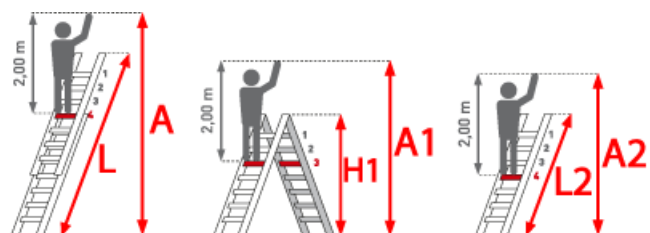

Standhöhe: 11,70 m

Trittform: Sprossen

Begehbarkeit: einseitig

Leitertiefe: 11,65 m

Kategorie: Seilzugleiter

Teilbarkeit: 2x

Arbeitshöhe: 13,70 m

Hersteller: Euroline

Sprossen/Stufen: 24

Material: Aluminium

PREMIUM line

32mm tiefe, gewinkelte
Trapezsprossen

- Sprossen mit 32mm waagerechter Auftrittfläche für sicheren und ermüdungsfreien Stand, Sprossenabstand 280mm
- Stranggepresste Sprossenprofile mit starker Profilierung für verbesserte Rutschhemmung
- Holme aus stranggepressten Aluminiumprofilen mit Sicke für sehr hohe Stabilität
- Von Sprosse zu Sprosse mit Seil ausziehbar

- Vollflächig aufliegender Fallhaken

Sprossenzahl	2x15	2x16	2x17	2x18	2x20	2x22	2x24	2x26
Leiterlänge L (m)	7,50	8,35	8,65	9,40	10,25	11,10	11,65	12,75
Leiterlänge L1 (m)	4,35	4,65	4,90	5,25	5,75	6,30	6,90	7,45
Arbeitshöhe (m)	8,95	9,50	9,75	10,60	11,45	12,55	13,70	14,80
Senkrechte Höhe (m)	7,30	7,80	8,05	8,85	9,65	10,70	10,95	12,60
Gewicht (kg)	17,5	24,0	26,0	29,0	32,0	34,0	37,0	39,0
Artikelnummer	3128815	3128816	3128817	3128818	3128820	3128822	3128824	3128826