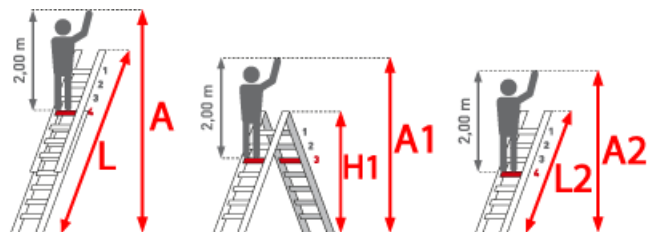

- Vollflächig aufliegender Fallhaken

Sprossenzahl	2x15	2x16	2x17	2x18	2x20	2x22	2x24	2x26
Leiterlänge L (m)	7,50	8,35	8,65	9,40	10,25	11,10	11,65	12,75
Leiterlänge L1 (m)	4,35	4,65	4,90	5,25	5,75	6,30	6,90	7,45
Arbeitshöhe (m)	8,95	9,50	9,75	10,60	11,45	12,55	13,70	14,80
Senkrechte Höhe (m)	7,30	7,80	8,05	8,85	9,65	10,70	10,95	12,60
Gewicht (kg)	17,5	24,0	26,0	29,0	32,0	34,0	37,0	39,0
Artikelnummer	3128815	3128816	3128817	3128818	3128820	3128822	3128824	3128826