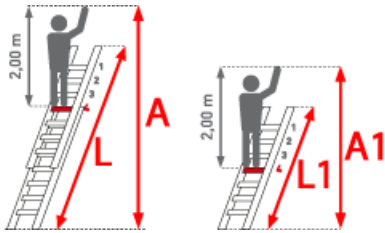

Standhöhe: 4,30 m

Leitertlänge: 5,50 m

Trittform: Sprossen

Teilbarkeit: 3x

Hersteller: Euroline

Material: Aluminium

Sprossen/Stufen: 8

Arbeitshöhe: 6,30 m

Kategorie: Plakatleiter

PREMIUM line

32mm tiefe, gewinkelte
Trapezsprossen

- Stranggepresste Aluminiumlegierung mit hohen Festigkeit
- Breite Quertraverse für sicheren Stand
- Sprossen mit 32mm waagerechter Auftrittfläche für sicheren und ermüdungsfreien Stand
- Sprossenabstand 280mm
- Ablageplattform oben
- Alle Beschläge und Anbauteile mit Sicherheitsverschraubung M8
- Komfortabler Wandabstand

- Von Sprosse zu Sprosse verstellbar

Sprossenzahl	3x7	3x8	3x9
Leiterlänge ausgeschoben (m)	4,70	5,50	6,30
Leiterlänge eingeschoben (m)	2,10	2,90	3,70
Senkrechte Leiterhöhe	4,70	5,30	6,10
Traversenbreite (m)	0,85	1,00	1,00
Gewicht (kg)	16,4	17,5	19,6
Artikelnummer	3298807	3298808	3298809