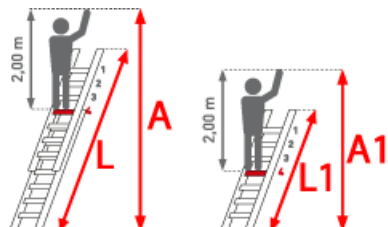

# PREMIUM line

32mm tiefe, gewinkelte  
Trapezsprossen

- Stranggepresste Aluminiumlegierung mit hohen Festigkeit
- Breite Quertraverse für sicheren Stand
- Sprossen mit 32mm waagerechter Auftrittfläche für sicheren und ermüdungsfreien Stand
- Sprossenabstand 280mm
- Ablageplattform oben
- Alle Beschläge und Anbauteile mit Sicherheitsverschraubung M8
- Komfortabler Wandabstand
- Von Sprosse zu Sprosse verstellbar

Sprossenzahl	3x7	3x8	3x9
Leiterlänge ausgeschoben (m)	4,70	5,50	6,30
Leiterlänge eingeschoben (m)	2,10	2,90	3,70
Senkrechte Leiterhöhe	4,70	5,30	6,10
Traversenbreite (m)	0,85	1,00	1,00
Gewicht (kg)	16,4	17,5	19,6
Artikelnummer	3298807	3298808	3298809