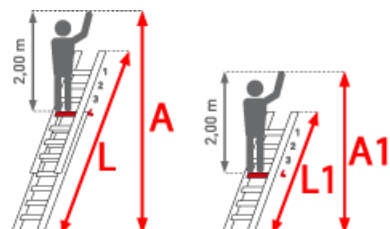

**Trittform:** Sprossen

**Hersteller:** Euroline

**Kategorie:** Plakatleiter

**Teilbarkeit:** 3x

**Material:** Aluminium

**PREMIUM** line

32mm tiefe, gewinkelte Trapezsprossen

- Stranggepresste Aluminiumlegierung mit hohen Festigkeit
- Breite Quertraverse f??r sicheren Stand
- Sprossen mit 32mm waagerechter Auftrittfl??che f??r sicheren und erm??dungsfreien Stand
- Sprossenabstand 280mm
- Ablageplattform oben
- Alle Beschl??ge und Anbauteile mit Sicherheitsverschraubung M8
- Komfortabler Wandabstand
- Von Sprosse zu Sprosse verstellbar

Sprossenzahl	3x7	3x8	3x9
Leiterlänge ausgeschoben (m)	4,70	5,50	6,30
Leiterlänge eingeschoben (m)	2,10	2,90	3,70
Senkrechte Leiterhöhe	4,70	5,30	6,10
Traversenbreite (m)	0,85	1,00	1,00
Gewicht (kg)	16,4	17,5	19,6
Artikelnummer	3298807	3298808	3298809