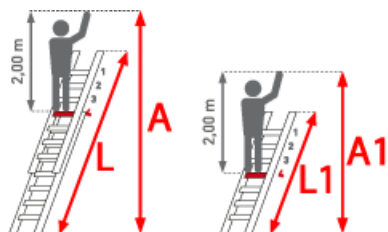

**Gewicht:** 13 kg

**Trittform:** Sprossen

**Teilbarkeit:** 2x

**Arbeitshöhe:** 5,20 m

**Material:** Aluminium

**Leiterlänge:** 4,20 m

**Sprossen/Stufen:** 9

**Kategorie:** Plakatleiter

**Hersteller:** Euroline

**Standhöhe:** 3,20 m

**gpsr\_manufacturer\_name:** Euroline

# PREMIUM line

32mm tiefe, gewinkelte  
Trapezsprossen

- Stranggepresste Aluminiumlegierung mit hohen Festigkeit
- Sprossen mit 32mm waagerechter Auftrittfläche für sicheren und ermüdungsfreien Stand
- Sprossenabstand 280mm
- Ablageplattform oben
- Holme aus stranggepressten Aluminiumprofilen mit Sicke

Sprossenzahl	2x4	2x5	2x6	2x7	2x9
Leiterlänge ausgeschoben (m)	2,00	2,50	3,00	3,60	4,40
Leiterlänge eingeschoben (m)	1,45	1,80	2,10	2,35	2,90
Senkrechte Leiterhöhe	1,90	2,40	2,85	3,45	4,20
Traversenbreite (m)	-	-	0,85	0,85	0,85
Gewicht (kg)	6,0	7,0	8,0	9,0	12,0
Artikelnummer	3280004	3280005	3288806	3288807	<b>3288809</b>