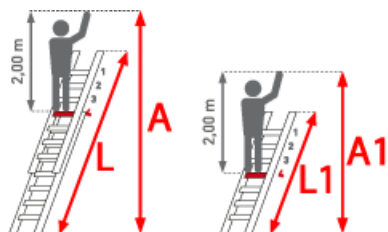

**Gewicht:** 10 kg

**Arbeitshöhe:** 4,45 m

**Teilbarkeit:** 2x

**Hersteller:** Euroline

**Kategorie:** Plakatleiter

**Trittform:** Sprossen

**Sprossen/Stufen:** 7

**Material:** Aluminium

**Standhöhe:** 2,25 m

**Leiterlänge:** 3,60 m

**gpsr\_manufacturer\_name:** Euroline

# PREMIUM line

32mm tiefe, gewinkelte  
Trapezsprossen

- Stranggepresste Aluminiumlegierung mit hohen Festigkeit
- Sprossen mit 32mm waagerechter Auftrittfläche für sicheren und ermüdungsfreien Stand
- Sprossenabstand 280mm
- Ablageplattform oben
- Holme aus stranggepressten Aluminiumprofilen mit Sicke

Sprossenzahl	2x4	2x5	2x6	2x7	2x9
Leiterlänge ausgeschoben (m)	2,00	2,50	3,00	3,60	4,40
Leiterlänge eingeschoben (m)	1,45	1,80	2,10	2,35	2,90
Senkrechte Leiterhöhe	1,90	2,40	2,85	3,45	4,20
Traversenbreite (m)	-	-	0,85	0,85	0,85
Gewicht (kg)	6,0	7,0	8,0	9,0	12,0
Artikelnummer	3280004	3280005	3288806	<b>3288807</b>	3288809