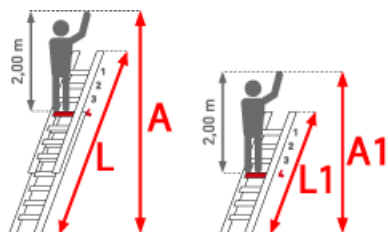

Gewicht: 9 kg

Kategorie: Plakatleiter

Hersteller: Euroline

Standhöhe: 1,85 m

Arbeitshöhe: 3,85 m

Material: Aluminium

Teilbarkeit: 2x

Leiterlänge: 3,00 m

Trittform: Sprossen

Sprossen/Stufen: 6

gpsr_manufacturer_name: Euroline

PREMIUM line

32mm tiefe, gewinkelte
Trapezsprossen

- Stranggepresste Aluminiumlegierung mit hohen Festigkeit
- Sprossen mit 32mm waagerechter Auftrittsfläche für sicheren und ermüdungsfreien Stand
- Sprossenabstand 280mm
- Ablageplattform oben
- Holme aus stranggepressten Aluminiumprofilen mit Sicke

- Stärkere Profile bei vergleichbaren Größen aus der WORK-Line für sehr hohe Stabilität
- Alle Beschläge und Anbauteile mit Sicherheitsverschraubung M8
- Komfortabler Wandabstand
- Von Sprosse zu Sprosse verstellbar

| Sprossenzahl | 2x4 | 2x5 | 2x6 | 2x7 | 2x9 |
|------------------------------|---------|---------|----------------|---------|---------|
| Leiterlänge ausgeschoben (m) | 2,00 | 2,50 | 3,00 | 3,60 | 4,40 |
| Leiterlänge eingeschoben (m) | 1,45 | 1,80 | 2,10 | 2,35 | 2,90 |
| Senkrechte Leiterhöhe | 1,90 | 2,40 | 2,85 | 3,45 | 4,20 |
| Traversenbreite (m) | - | - | 0,85 | 0,85 | 0,85 |
| Gewicht (kg) | 6,0 | 7,0 | 8,0 | 9,0 | 12,0 |
| Artikelnummer | 3280004 | 3280005 | 3288806 | 3288807 | 3288809 |