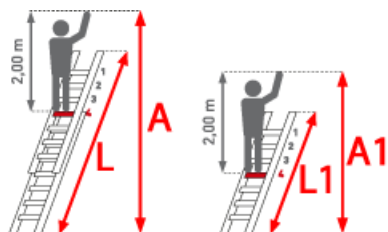

Gewicht: 7 kg

Teilbarkeit: 2x

Trittform: Sprossen

Sprossen/Stufen: 5

Material: Aluminium

Hersteller: Euroline

Standhöhe: 1,40 m

Kategorie: Plakatleiter

Arbeitshöhe: 3,40 m

Leitertiefe: 2,50 m

gpsr_manufacturer_name: Euroline

PREMIUM line

32mm tiefe, gewinkelte
Trapezsprossen

- Stranggepresste Aluminiumlegierung mit hohen Festigkeit
- Sprossen mit 32mm waagerechter Auftrittfläche für sicheren und ermüdungsfreien Stand
- Sprossenabstand 280mm
- Ablageplattform oben
- Holme aus stranggepressten Aluminiumprofilen mit Sicke

- Stärkere Profile bei vergleichbaren Größen aus der WORK-Line für sehr hohe Stabilität
- Alle Beschläge und Anbauteile mit Sicherheitsverschraubung M8
- Komfortabler Wandabstand
- Von Sprosse zu Sprosse verstellbar

Sprossenzahl	2x4	2x5	2x6	2x7	2x9
Leiterlänge ausgeschoben (m)	2,00	2,50	3,00	3,60	4,40
Leiterlänge eingeschoben (m)	1,45	1,80	2,10	2,35	2,90
Senkrechte Leiterhöhe	1,90	2,40	2,85	3,45	4,20
Traversenbreite (m)	-	-	0,85	0,85	0,85
Gewicht (kg)	6,0	7,0	8,0	9,0	12,0
Artikelnummer	3280004	3280005	3288806	3288807	3288809