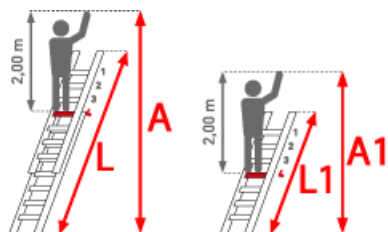

**Gewicht:** 6 kg

**Sprossen/Stufen:** 4

**Standhöhe:** 0,9 m

**Teilbarkeit:** 2x

**Trittform:** Sprossen

**Hersteller:** Euroline

**Material:** Aluminium

**Kategorie:** Plakatleiter

**Arbeitshöhe:** 2,90 m

**Leitertlänge:** 2,00 m

**gpsr\_manufacturer\_name:** Euroline

# PREMIUM line

32mm tiefe, gewinkelte  
Trapezsprossen

- Stranggepresste Aluminiumlegierung mit hohen Festigkeit
- Sprossen mit 32mm waagerechter Auftrittfläche für sicheren und ermüdungsfreien Stand
- Sprossenabstand 280mm
- Ablageplattform oben
- Holme aus stranggepressten Aluminiumprofilen mit Sicke

Sprossenzahl	2x4	2x5	2x6	2x7	2x9
Leiterlänge ausgeschoben (m)	2,00	2,50	3,00	3,60	4,40
Leiterlänge eingeschoben (m)	1,45	1,80	2,10	2,35	2,90
Senkrechte Leiterhöhe	1,90	2,40	2,85	3,45	4,20
Traversenbreite (m)	-	-	0,85	0,85	0,85
Gewicht (kg)	6,0	7,0	8,0	9,0	12,0
Artikelnummer	<b>3280004</b>	3280005	3288806	3288807	3288809