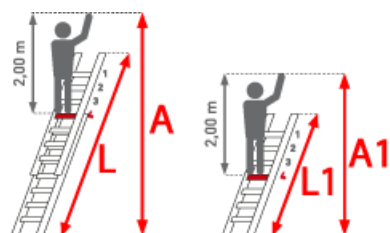

Trittform: Sprossen

Kategorie: Schiebeleiter

Hersteller: Euroline

Sprossen/Stufen: 8

Arbeitshöhe: 6,70 m

Leiterlänge: 5,50 m

Teilbarkeit: 3x

Material: Aluminium

gpsr_manufacturer_name: Euroline

PREMIUM line

32mm tiefe, gewinkelte
Trapezsprossen

- Ober- und Unterteil einzeln als Anlegeleiter verwendbar
- Sprossen mit 32mm waagerechter Auftrittfläche für sicheren und ermüdungsfreien Stand, Sprossenabstand 280mm
- Stranggepresste Sprossenprofile mit starker Profilierung für verbesserte Rutschhemmung
- Holme aus stranggepressten Aluminiumprofilen mit Sicke für sehr hohe Stabilität
- Durchgehend geriffelte Sprossen und rutschfeste Gummifüße sorgen für sicheren und bequemen Stand

- Rutschsichere, mit den Holmen verschraubte, GummifüÙe
- Alle Beschläge und Anbauteile mit Sicherheitsverschraubung M8
- Wandrollen zum leichten Ausschieben der Leiternteile
- Breite Quertraverse für sicheren Stand
- Das Oberteil kann bis Größe 10 herausgenommen werden

Sprossenzahl	3x8	3x10	3x12	3x14	3x16
Leiterlänge ausgeschoben L (m)	5,80	7,15	8,60	9,70	11,40
Leiterlänge eingeschoben L1 (m)	2,40	2,95	3,50	4,05	4,60
Arbeitshöhe A (m)	7,00	8,10	9,80	10,90	12,60
Senkrechte Höhe (m)	5,20	6,50	8,10	9,15	10,75
Traversenbreite (m)	1,00	1,20	1,20	1,35	1,35
Trennsicherung	X	X	X	X	X
Gewicht (kg)	14,50	19,00	27,00	33,00	38,00
Artikelnummer	3038808	3038810	3038812	3038814	3038816