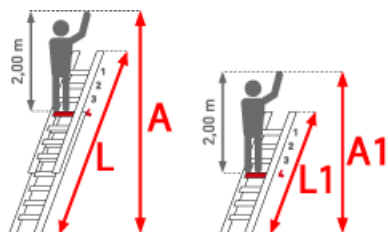

- Ober- und Unterteil einzeln als Anlegeleiter verwendbar
- Sprossen mit 32mm waagerechter Auftrittsfläche für sicheren und ermüdungsfreien Stand, Sprossenabstand 280mm
- Stranggepresste Sprossenprofile mit starker Profilierung für verbesserte Rutschhemmung
- Holme aus stranggepressten Aluminiumprofilen mit Sicke für sehr hohe Stabilität
- Durchgehend geriffelte Sprossen und rutschfeste Gummifüße sorgen für sicheren und bequemen Stand
- Rutschsichere, mit den Holmen verschraubte, Gummifüße

- Alle Beschläge und Anbauteile mit Sicherheitsverschraubung M8
- Wandrollen zum leichten Ausschieben der Leiternteile
- Breite Quertraverse für sicheren Stand
- Das Oberteil kann bis Größe 10 herausgenommen werden

Sprossenzahl	3x8	3x10	3x12	3x14	3x16
Leiterlänge ausgeschoben L (m)	5,80	7,15	8,60	9,70	11,40
Leiterlänge eingeschoben L1 (m)	2,40	2,95	3,50	4,05	4,60
Arbeitshöhe A (m)	7,00	8,10	9,80	10,90	12,60
Senkrechte Höhe (m)	5,20	6,50	8,10	9,15	10,75
Traversenbreite (m)	1,00	1,20	1,20	1,35	1,35
Trennsicherung	X	X	X	X	X
Gewicht (kg)	14,50	19,00	27,00	33,00	38,00
Artikelnummer	3038808	3038810	3038812	3038814	3038816