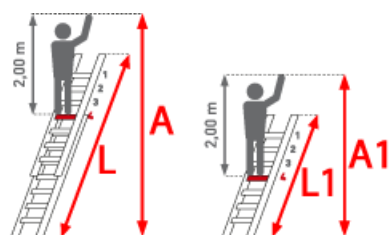

Material: Aluminium

Hersteller: Euroline

Teilbarkeit: 3x

gpsr_manufacturer_name: Euroline

PREMIUM *line*

32mm tiefe, gewinkelte
Trapezsprossen

- Ober- und Unterteil einzeln als Anlegeleiter verwendbar
- Sprossen mit 32mm waagerechter Auftrittfläche für sicheren und ermüdungsfreien Stand, Sprossenabstand 280mm
- Stranggepresste Sprossenprofile mit starker Profilierung für verbesserte Rutschhemmung
- Holme aus stranggepressten Aluminiumprofilen mit Sicke für sehr hohe Stabilität
- Durchgehend geriffelte Sprossen und rutschfeste Gummifüße sorgen für sicheren und bequemen Stand
- Rutschsichere, mit den Holmen verschraubte, Gummifüße

- Alle Beschläge und Anbauteile mit Sicherheitsverschraubung M8
- Wandrollen zum leichten Ausschieben der Leiternteile
- Breite Quertraverse für sicheren Stand
- Das Oberteil kann bis Größe 10 herausgenommen werden

Sprossenzahl	3x8	3x10	3x12	3x14	3x16
Leiterlänge ausgeschoben L (m)	5,80	7,15	8,60	9,70	11,40
Leiterlänge eingeschoben L1 (m)	2,40	2,95	3,50	4,05	4,60
Arbeitshöhe A (m)	7,00	8,10	9,80	10,90	12,60
Senkrechte Höhe (m)	5,20	6,50	8,10	9,15	10,75
Traversenbreite (m)	1,00	1,20	1,20	1,35	1,35
Trennsicherung	X	X	X	X	X
Gewicht (kg)	14,50	19,00	27,00	33,00	38,00
Artikelnummer	3038808	3038810	3038812	3038814	3038816