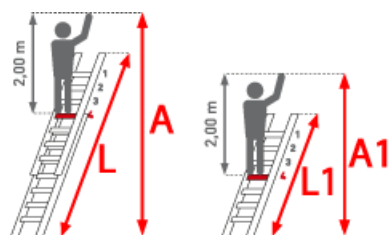

Standhöhe: 2,15 m

Teilbarkeit: 2x

Arbeitshöhe: 4,15 m

Begehbarkeit: einseitig

Material: Aluminium

Trittform: Sprossen

Kategorie: Schiebeleiter

Leiterlänge: 2,95 m

Hersteller: Euroline

Sprossen/Stufen: 6

gpsr_manufacturer_name: Euroline

PREMIUM line

32mm tiefe, gewinkelte
Trapezsprossen

- Stranggepresste Aluminiumlegierung mit hohen Festigkeit
- Sprossen mit 32mm waagerechter Auftrittsfläche für sicheren und ermüdungsfreien Stand, Sprossenabstand 280mm
- Rutschsichere, mit den Holmen verschraubte, GummifüÙe
- Alle Beschläge und Anbauteile mit Sicherheitsverschraubung M8

- Wandrollen zum leichten Ausschieben der Leiternteile
- Sicherung der Schiebeteile durch Steckhaken mit Feststeller
- Von Sprosse zu Sprosse verstellbar
- Ober- und Unterteil einzeln als Anlegeleiter verwendbar
- Breite Quertraverse für sicheren Stand ab Größe 8

Sprossenzahl	2x6	2x8	2x10	2x12	2x14	2x14	2x16	2x16	2x17	2
Leiterlänge L (m)	2,95	4,10	4,95	6,05	7,20	7,20	8,30	8,30	8,55	9
Leiterlänge L1 (m)	1,80	2,40	2,95	3,50	4,10	4,10	4,65	4,65	4,90	5
Arbeitshöhe (m)	4,15	5,30	6,15	7,25	8,40	8,40	9,50	9,50	9,75	1
Senkrechte Höhe (m)	2,80	3,85	4,65	5,70	6,85	6,85	7,80	7,80	8,00	8
Traversenbreite (m)		0,85	0,85	1,00	1,20	1,20	1,20	1,20	1,20	1
Trennsicherung				X	X	X	X	X	X	X
Gewicht (kg)	6,0	7,5	9,5	12,0	15,0	16,0	22,0	24,0	25,0	2
Artikelnummer	3021106	3028808	3028810	3028812	3028814	3029814	3028816	3029816	3028817	3