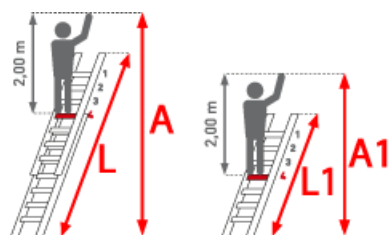

Begehbarkeit: einseitig

Leiterlänge: 11,35 m

Trittform: Sprossen

Teilbarkeit: 2x

Standhöhe: 10,55 m

Arbeitshöhe: 12,55 m

Kategorie: Schiebeleiter

Hersteller: Euroline

Sprossen/Stufen: 22

gpsr_manufacturer_name: Euroline

PREMIUM line

32mm tiefe, gewinkelte
Trapezsprossen

- Stranggepresste Aluminiumlegierung mit hohen Festigkeit
- Sprossen mit 32mm waagerechter Auftrittsfläche für sicheren und ermüdungsfreien Stand, Sprossenabstand 280mm
- Rutschsichere, mit den Holmen verschraubte, GummifüÙe
- Alle Beschläge und Anbauteile mit Sicherheitsverschraubung M8

- Wandrollen zum leichten Ausschieben der Leiternteile
- Sicherung der Schiebeteile durch Steckhaken mit Feststeller
- Von Sprosse zu Sprosse verstellbar
- Ober- und Unterteil einzeln als Anlegeleiter verwendbar
- Breite Quertraverse für sicheren Stand ab Größe 8

Sprossenzahl	2x6	2x8	2x10	2x12	2x14	2x14	2x16	2x16	2x17	2x18
Leiterlänge L (m)	2,95	4,10	4,95	6,05	7,20	7,20	8,30	8,30	8,55	9,70
Leiterlänge L1 (m)	1,80	2,40	2,95	3,50	4,10	4,10	4,65	4,65	4,90	5,45
Arbeitshöhe (m)	4,15	5,30	6,15	7,25	8,40	8,40	9,50	9,50	9,75	10,90
Senkrechte Höhe (m)	2,80	3,85	4,65	5,70	6,85	6,85	7,80	7,80	8,00	8,95
Traversenbreite (m)		0,85	0,85	1,00	1,20	1,20	1,20	1,20	1,20	1,20
Trennsicherung				X	X	X	X	X	X	X
Gewicht (kg)	6,0	7,5	9,5	12,0	15,0	16,0	22,0	24,0	25,0	27,0
Artikelnummer	3021106	3028808	3028810	3028812	3028814	3029814	3028816	3029816	3028817	3028818