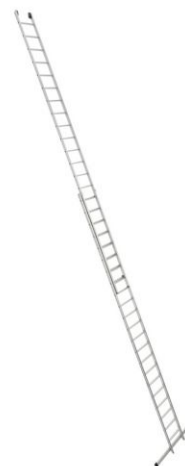

Euroline Premium 302 Schiebeleiter 2x22 Sprossen

Wandrollen zum leichten Ausschieben der
Leiternteile

Art. Nr.: E3028822

988,90 €

~~UVP 1.662,22 €~~

(inkl. MwSt., zzgl. Versandkosten)

✔ SOFORT LIEFERBAR

Material: Aluminium

Begehbarkeit: einseitig

Leiterlänge: 11,35 m

Trittform: Sprossen

Teilbarkeit: 2x

Standhöhe: 10,55 m

Arbeitshöhe: 12,55 m

Kategorie: Schiebeleiter

Hersteller: Euroline

Sprossen/Stufen: 22

gpsr_manufacturer_name: Euroline

PREMIUM line

32mm tiefe, gewinkelte
Trapezsprossen

- Stranggepresste Aluminiumlegierung mit hohen Festigkeit
- Sprossen mit 32mm waagerechter Auftrittsfläche für sicheren und ermüdungsfreien Stand, Sprossenabstand 280mm
- Rutschsichere, mit den Holmen verschraubte, GummifüÙe
- Alle Beschläge und Anbauteile mit Sicherheitsverschraubung M8

- Wandrollen zum leichten Ausschieben der Leiternteile
- Sicherung der Schiebeteile durch Steckhaken mit Feststeller
- Von Sprosse zu Sprosse verstellbar
- Ober- und Unterteil einzeln als Anlegeleiter verwendbar
- Breite Quertraverse für sicheren Stand ab Größe 8