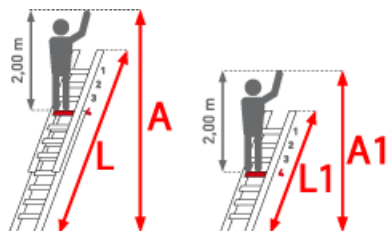

Teilbarkeit: 2x

Trittform: Sprossen

Hersteller: Euroline

PREMIUM line

32mm tiefe, gewinkelte
Trapezsprossen

- Serienmäßig mit Vario-Traverse für erhöhte Standsicherheit
- Höhenausgleich bis 135 mm, stufenlos verstellbar
- Durch die klappbare Vario-Traverse platzsparend bei Transport und Lagerung
- Stranggepresste Sprossenprofile mit starker Profilierung für verbesserte Rutschhemmung
- Holme aus stranggepressten Aluminiumprofilen mit Sicke für sehr hohe Stabilität
- Ober- und Unterteil

- bis Größe 10 einzeln als Anlegeleiter verwendbar
- ab Größe 12 mit Trennsicherung

Sprossenzahl	2x10	2x12	2x14
Leiterlänge L (m)	4,95	6,05	7,20
Leiterlänge L1 (m)	2,95	3,50	4,05
Arbeitshöhe (m)	5,70	6,80	7,80
Senkrechte Höhe (m)	4,65	5,70	6,85
Traversenbreite (m)	1,20	1,20	1,20
Trennsicherung		X	X
Artikelnummer	3026610	3026612	3026614