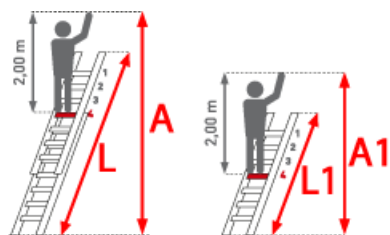

Euroline 202 Schiebeleiter 2x13 Sprossen

Geschweißte Sprossenprofile mit Profilierung

Art. Nr.: E2028813

392,50 €

~~UVP 635,46 €~~

(inkl. MwSt., zzgl. Versandkosten)

✔ SOFORT LIEFERBAR

Gewicht: 15.1 kg

euroline
Der sichere Aufstieg

Leiterlänge: 6,25 m	Trittform: Sprossen	Sprossen/Stufen: 13
Teilbarkeit: 2x	Material: Aluminium	Kategorie: Schiebeleiter
Hersteller: Euroline	Arbeitshöhe: 7,60 m	gpsr_manufacturer_name: Euroline

- Ober- und Unterteil einzeln als Anlegeleiter verwendbar
- Sprossen mit 32mm waagerechter Auftrittsfläche für sicheren und ermüdungsfreien Stand, Sprossenabstand 280mm
- Geschweißte Sprossenprofile mit Profilierung
- Stranggepresste Sprossenprofile mit starker Profilierung für verbesserte Rutschhemmung
- Holme aus stranggepressten Aluminiumprofilen mit Sicke für sehr hohe Stabilität
- Durchgehend geriffelte Sprossen und rutschfeste Gummifüße sorgen für sicheren und bequemen Stand
- Rechteck-Holmprofil mit hoher Stabilität
- Rutschsichere, mit den Holmen verschraubte, Gummifüße
- 2 Wandlaufrollen ab Größe 15
- Breite Quertraverse für sicheren Stand

Sprossenzahl	2x9	2x11	2x13	2x15	2x17
Leiterlänge L (m)	4,55	5,70	6,30	7,40	7,95
Leiterlänge L1 (m)	2,60	3,15	3,75	4,30	4,85
Arbeitshöhe (m)	5,80	7,00	7,60	8,70	9,25
Senkrechte Höhe (m)	4,35	5,45	6,25	7,35	8,10
Traversenbreite (m)	0,85	1,00	1,00	1,20	1,20
Trennsicherung		X	X	X	X
Gewicht (kg)	9,5	10,9	12,6	15,1	22,0
Artikelnummer	2028809	2028811	2028813	2028815	2028817