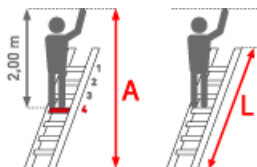

Stufenanzahl	6	7	8	9	10	11	12
Leiterlänge L (m)	1,78	2,03	2,28	2,53	2,78	3,03	3,28
Arbeitshöhe A (m)	3,44	3,67	3,91	4,14	4,38	4,61	4,85
Senkrechte Einhängehöhe (m)	2,59	2,82	3,06	3,29	3,53	3,76	4,00
Ausladung (m)	0,99	1,07	1,16	1,24	1,33	1,41	1,50
Artikelnummer	3018606	3018607	3018608	3018609	3018610	3018611	3018612