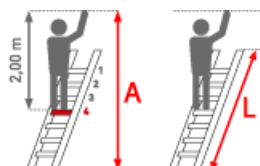

Stufenanzahl	6	7	8	9	10	11	12
Leiterlänge L (m)	1,78	2,03	2,28	2,53	2,78	3,03	3,28
Arbeitshöhe A (m)	3,44	3,67	3,91	4,14	4,38	4,61	4,85
Senkrechte Einhängenhöhe (m)	2,59	2,82	3,06	3,29	3,53	3,76	4,00
Ausladung (m)	0,99	1,07	1,16	1,24	1,33	1,41	1,50
Artikelnummer	3018606	3018607	3018608	3018609	3018610	3018611	3018612