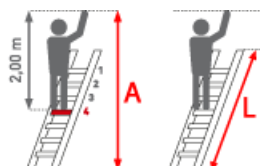

Stufenanzahl	6	7	8	9	10	11	12
Leiterlänge L (m)	1,78	2,03	2,28	2,53	2,78	3,03	3,28
Arbeitshöhe A (m)	3,44	3,67	3,91	4,14	4,38	4,61	4,85
Senkrechte Einhängehöhe (m)	2,59	2,82	3,06	3,29	3,53	3,76	4,00
Ausladung (m)	0,99	1,07	1,16	1,24	1,33	1,41	1,50
Artikelnummer	3018606	3018607	3018608	3018609	3018610	3018611	3018612