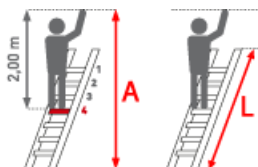

Material: Aluminium

Hersteller: Euroline

Teilbarkeit: 1x

gpsr_manufacturer_name: Euroline

PREMIUM line

- 80mm tiefe
- geriffelte Stufen mit dauerhafter Stufen-Holmverbindung
- Maximale Gangbreite 1,60m, Breitenschwankungen bis zu 2 cm werden vom Laufwerk ausgeglichen
- Bitte senkrechte Schienenhöhe, Gangbreite und Ganglänge angeben

Hinweis

Leiterlänge wird entsprechend Ihrer angegebenen senkrechten Einhängöhe individuell angepasst. Dabei werden keine weiteren Kosten für die Individualisierung der Leiter berechnet, bitte die nächsthöhere Leiter auswählen. Auf Maß gefertigte Regalleitern sind vom Umtausch ausgeschlossen.