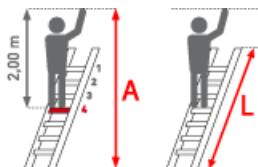

Stufenanzahl	6	7	8	9	10	11	12
Leiterlänge L (m)	1,78	2,03	2,28	2,53	2,78	3,03	3,28
Arbeitshöhe A (m)	2,65	2,88	3,12	3,35	3,59	3,82	4,06
Senkrechte Höhe (m)	1,50	1,73	1,97	2,20	2,44	2,67	2,91
Ausladung (m)	0,66	0,75	0,83	0,92	1,01	1,09	1,18
Artikelnummer	3018506	3018507	3018508	3018509	3018510	3018511	3018512