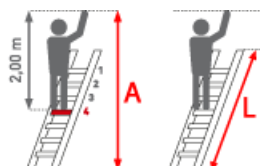

Stufenanzahl	6	7	8	9	10	11	12
Leiterlänge L (m)	1,78	2,03	2,28	2,53	2,78	3,03	3,28
Arbeitshöhe A (m)	2,65	2,88	3,12	3,35	3,59	3,82	4,06
Senkrechte Höhe (m)	1,50	1,73	1,97	2,20	2,44	2,67	2,91
Ausladung (m)	0,66	0,75	0,83	0,92	1,01	1,09	1,18
Artikelnummer	3018506	3018507	3018508	3018509	3018510	3018511	3018512