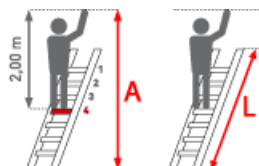

ausgeschlossen.

Stufenanzahl	6	8	10	12	14	16	18
Arbeitshöhe A bis ca. (m)	2,80	3,30	3,80	4,30	4,80	5,30	5,80
Senkrechte Einhängenhöhe (m)	1,92	2,39	2,86	3,33	3,80	4,27	4,74
Ausladung (m)	0,78	0,95	1,12	1,29	1,46	1,63	1,80
Artikelnummer	3018306	3018308	3018310	3018312	3018314	3018316	3018318