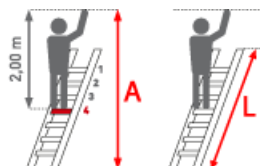

ausgeschlossen.

Stufenanzahl	6	8	10	12	14	16	18
Arbeitshöhe A bis ca. (m)	2,80	3,30	3,80	4,30	4,80	5,30	5,80
Senkrechte Einhängenhöhe (m)	1,92	2,39	2,86	3,33	3,80	4,27	4,74
Ausladung (m)	0,78	0,95	1,12	1,29	1,46	1,63	1,80
Artikelnummer	3018306	3018308	3018310	3018312	3018314	3018316	3018318