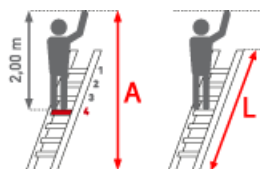

Stufenanzahl	6	8	10	12	14	16	18
Leiterlänge L (m)	1,70	2,20	2,70	3,20	3,70	4,20	4,70
Arbeitshöhe A (m)	2,80	3,30	3,80	4,30	4,80	5,30	5,80
Senkrechte Höhe (m)	1,60	2,05	2,55	3,00	3,50	3,95	4,40
Ausladung (m)	0,60	0,75	0,95	1,10	1,30	1,45	1,60
Artikelnummer	3018206	3018208	3018210	3018212	3018214	3018216	3018218