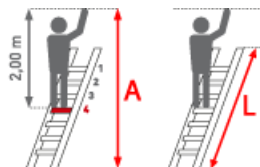

Stufenanzahl	6	8	10	12	14	16	18
Leiterlänge L (m)	1,70	2,20	2,70	3,20	3,70	4,20	4,70
Arbeitshöhe A (m)	2,80	3,30	3,80	4,30	4,80	5,30	5,80
Senkrechte Höhe (m)	1,60	2,05	2,55	3,00	3,50	3,95	4,40
Ausladung (m)	0,60	0,75	0,95	1,10	1,30	1,45	1,60
Artikelnummer	3018206	3018208	3018210	3018212	3018214	3018216	3018218