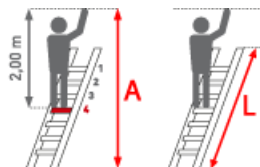

Teilbarkeit: 1x

Material: Aluminium

Sprossen/Stufen: 14

Arbeitshöhe: 4,80 m

Leiterlänge: 3,70 m

Standhöhe: 2,80 m

Trittform: Stufen

Begehbarkeit: einseitig

Kategorie: Regalleiter

Hersteller: Euroline

gpsr_manufacturer_name: Euroline

Senkrechte Höhe: 3,50 m

PREMIUM line

- 80mm tiefe
- geriffelte Stufen mit dauerhafter Stufen-Holmverbindung
- Oberes Ende mit jeweils 2 Auflage- und Abstellhaken $\varnothing = 60\text{mm}$

Hinweis

Leiterlänge wird entsprechend Ihrer angegebenen senkrechten Einhängöhe individuell angepasst. Dabei werden keine weiteren Kosten für die Individualisierung der Leiter berechnet, bitte die nächsthöhere Leiter auswählen. Auf Maß gefertigte Regalleitern sind vom Umtausch ausgeschlossen.