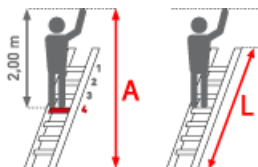

Stufenanzahl	6	8	10	12	14	16	18
Leiterlänge L (m)	1,70	2,20	2,70	3,20	3,70	4,20	4,70
Arbeitshöhe A (m)	2,80	3,30	3,80	4,30	4,80	5,30	5,80
Senkrechte Höhe (m)	1,60	2,05	2,55	3,00	3,50	3,95	4,40
Ausladung (m)	0,60	0,75	0,95	1,10	1,30	1,45	1,60
Artikelnummer	3018206	3018208	3018210	3018212	3018214	3018216	3018218